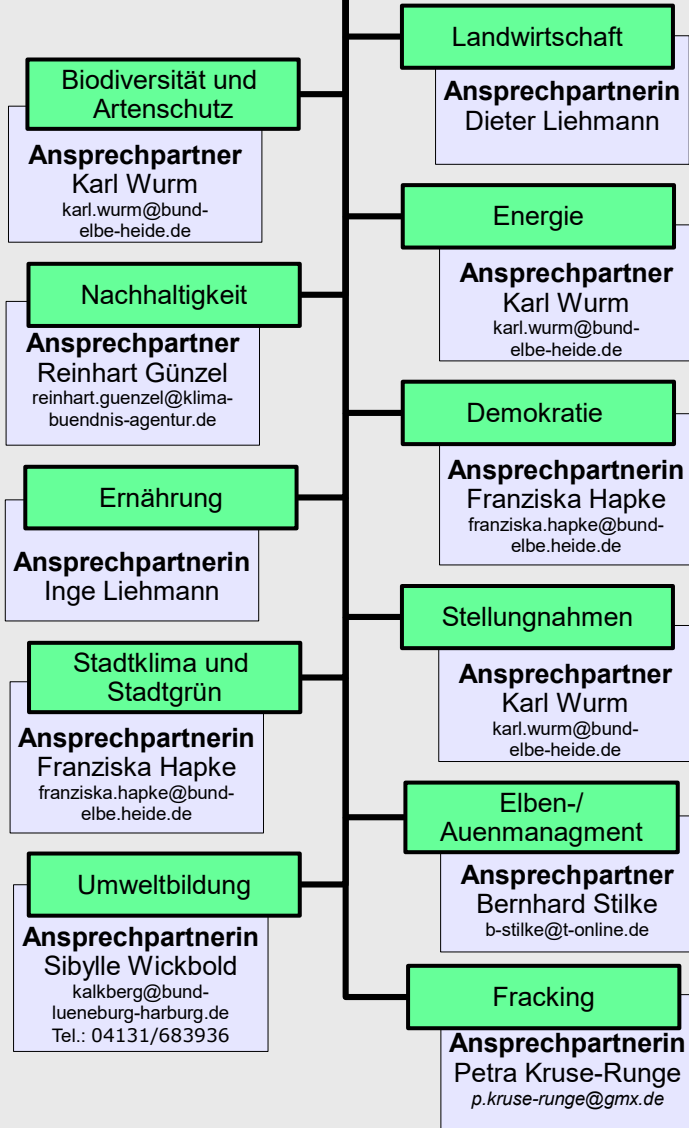

FREUNDE DER ERDE  
Regionalverband Elbe-Heide  
Kreis Lüneburg

HEINRICH-BÖLL-HAUS  
LÜNEBURG

## Themen

## Projekte